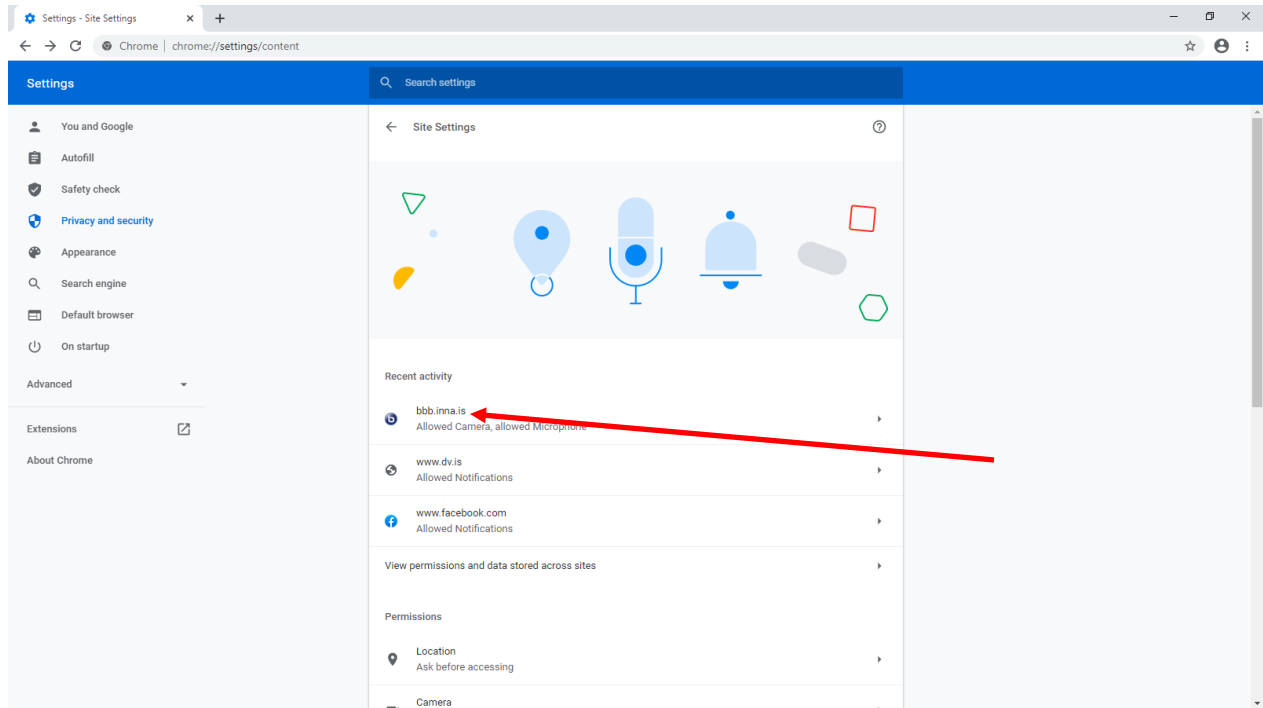

Ef verið er að nota Innu í Google Chrome og míkrafóinn eða myndavél virka ekki þarf að fara í Settings í Google Chrome (punktarnir þrír sem rauða örin bendir á og velja Settings úr valmyndinni sem birtist (hin rauða örin)).

Þá birtist valmyndin hér fyrir neðan. Nú þarf að velja „Privacy and security“ (rauð ör) og síðan „Site settings“ (enn önnur rauð ör).

Þá kemur upp myndin hér fyrir neðan. Nú þarf að velja „bbb.inna.is“ sem er fjarkennslukerfið í Innu (rauð ör)

Þá birstist loks myndin hér fyrir neðan. Í svæðunum fyrir „Camera“ og „Microphone“ þarf sem sagt að vera vali „Allow“.

Þegar búið er að velja „Allow“ ætti bæði míkrafónn og myndavél að virka í fjarkennslukerfi Innu ef verið er að nota Google Chrome að því gefnu að ekki sé eitthvað annað að 😊