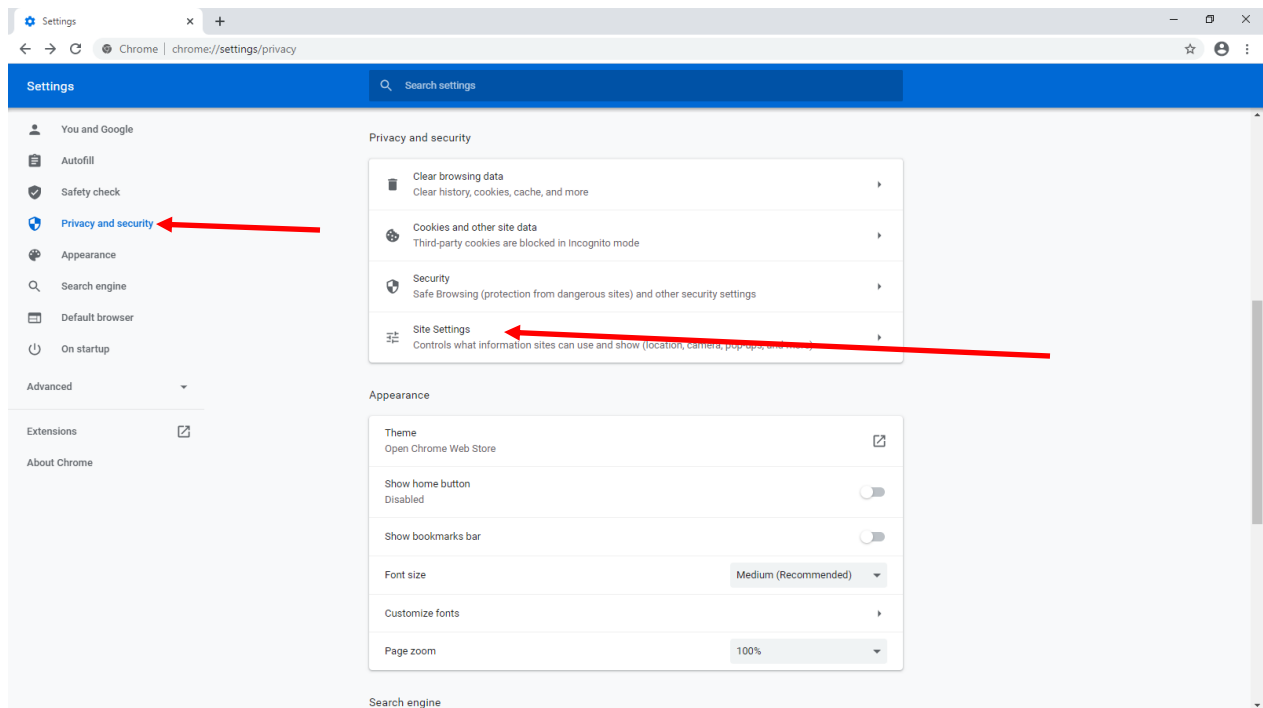

Ef verið er að nota Innu í Google Chrome og míkrafóinn eða myndavél virka ekki þarf að fara í Settings í Google Chrome (punktarnir þrír sem rauða örin bendir á og velja Settings úr valmyndinni sem birtist (hin rauða örin)).

Þá birtist valmyndin hér fyrir neðan. Nú þarf að velja „Privacy and security“ (rauð ör) og síðan „Site settings“ (enn önnur rauð ör).

Þá kemur upp myndin hér fyrir neðan. Nú þarf að velja „bbb.inna.is“ sem er fjarkennslukerfið í Innu (rauð ör)