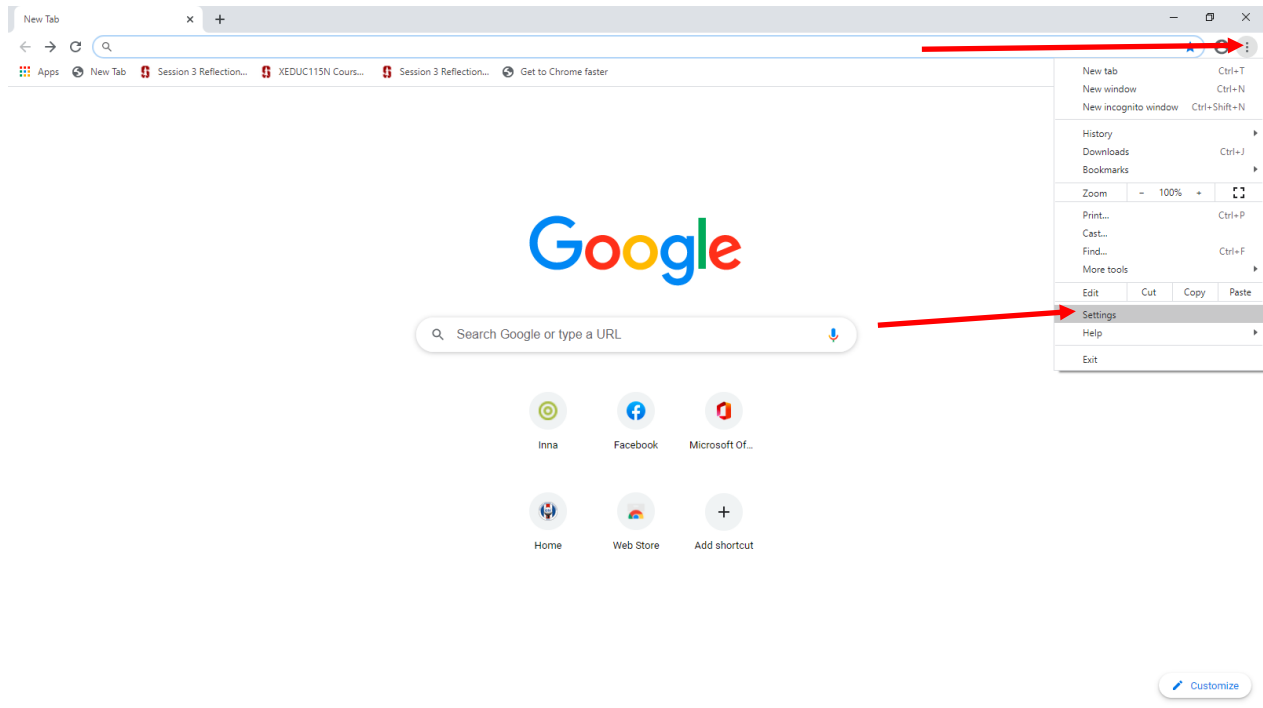

Ef verið er að nota Innu í Google Chrome og míkrafóinn eða myndavél virka ekki þarf að fara í Settings í Google Chrome (punktarnir þrír sem rauða örin bendir á og velja Settings úr valmyndinni sem birtist (hin rauða örin)).