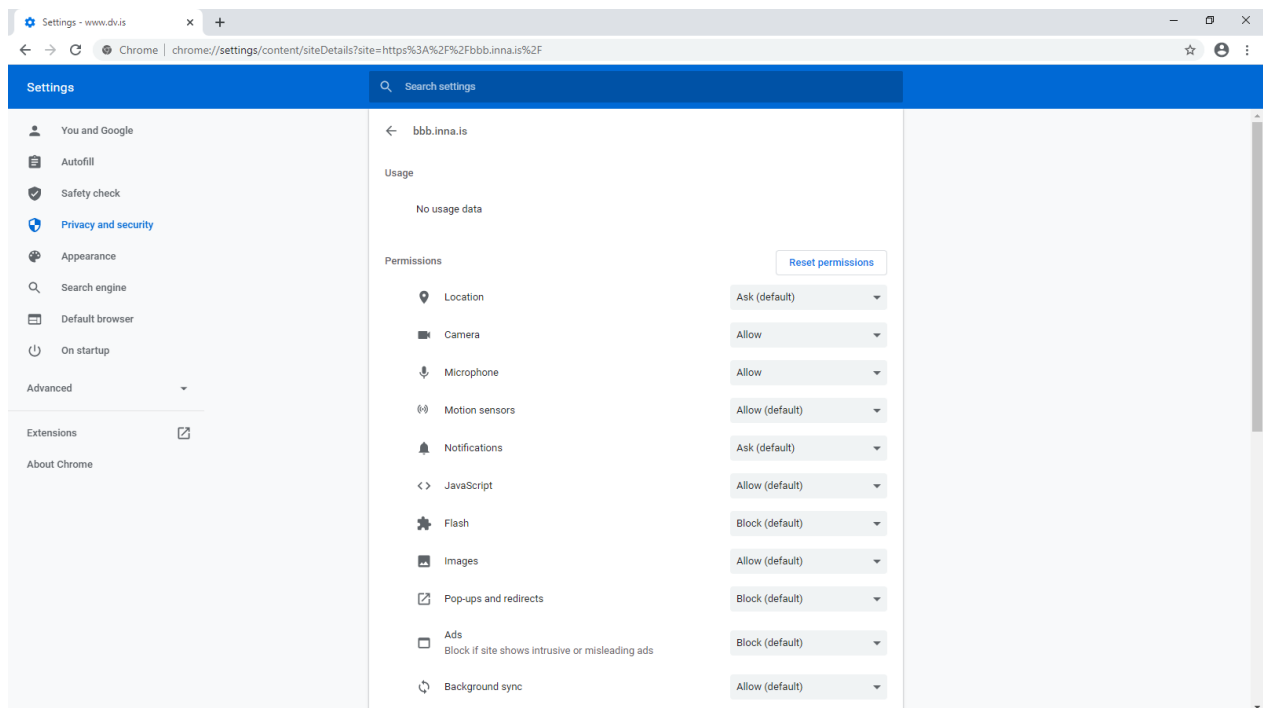

Þegar búið er að velja „Allow“ ætti bæði míkrafónn og myndavél að virka í fjarkennslukerfi Innu ef verið er að nota Google Chrome að því gefnu að ekki sé eitthvað annað að 😊